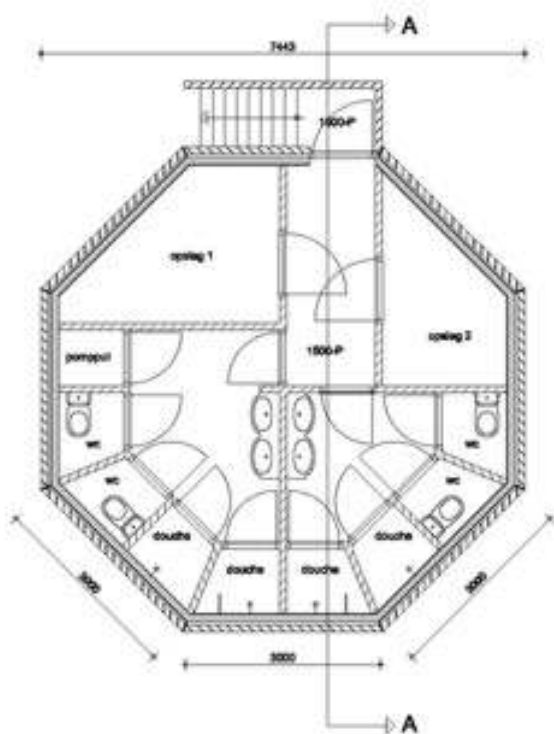

Kelder (1500 -P)

	28-05-2008	05
T 50	A3	

Schetsontwerp
Marktplan Grout

Kelder

Bonnema
architecten