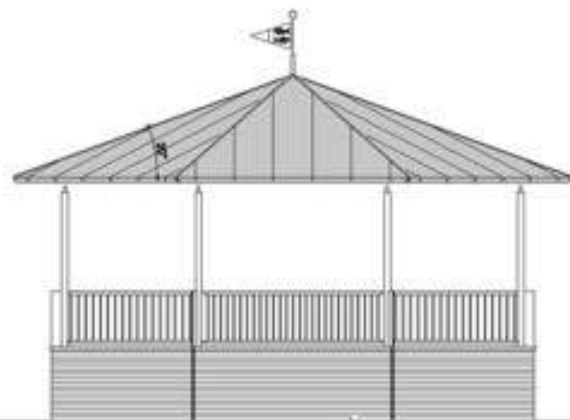

achteraanzicht MUZIEKTENT

	20-03-2000		04
C 52	A3		

Scheffersgroep

Muziek tent Oude

achteraanzicht

Bonema
architecten