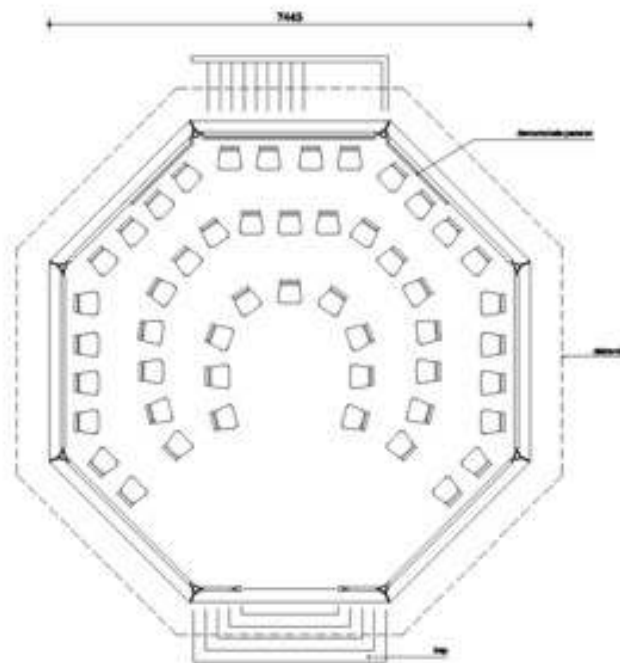

Podiumvloer (1100 +P)

1:50	28-05-2008	06
	A3	

Project: ...

Schouwstoep

Museum Gron

Podium

Bonnema
architecten