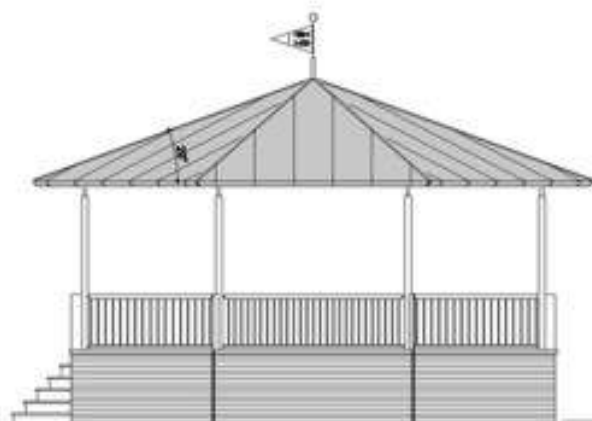

rechterzijanzicht MUZIEKTENT

1:30	26-03-2008	03

Schetsontwerp
Muziektent Grono

Rechterzijanzicht

Bonnema
architecten