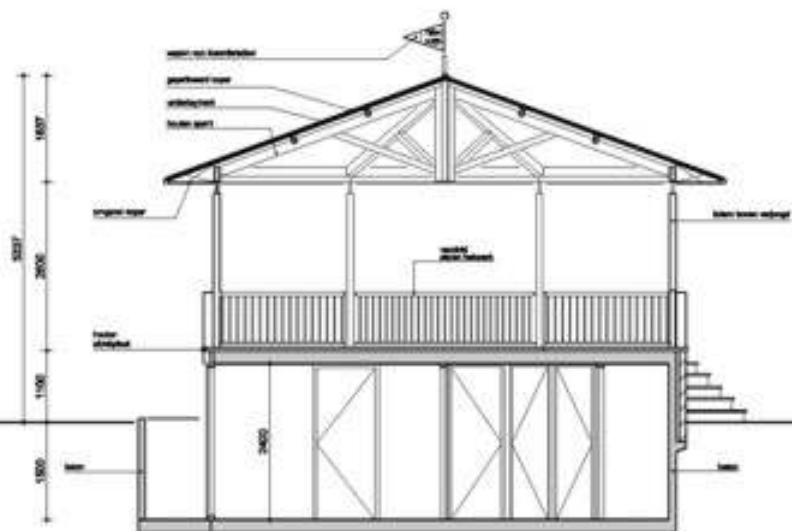

doorsnede MUZIEKTENT

25-03-2008		
1:50	A2	08

Schetsontwerp

Muziek tent Group

Doorsnede

Bonnema
architecten