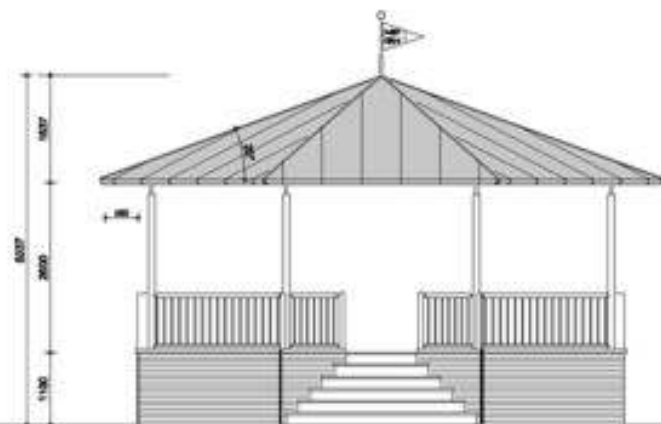

vooraanzicht MUZIEKTENT

	26-03-2008	01
1:50	A3	

Schiedamschen
Muziek tent Gruu

Vooraanzicht

Bonema
architecten