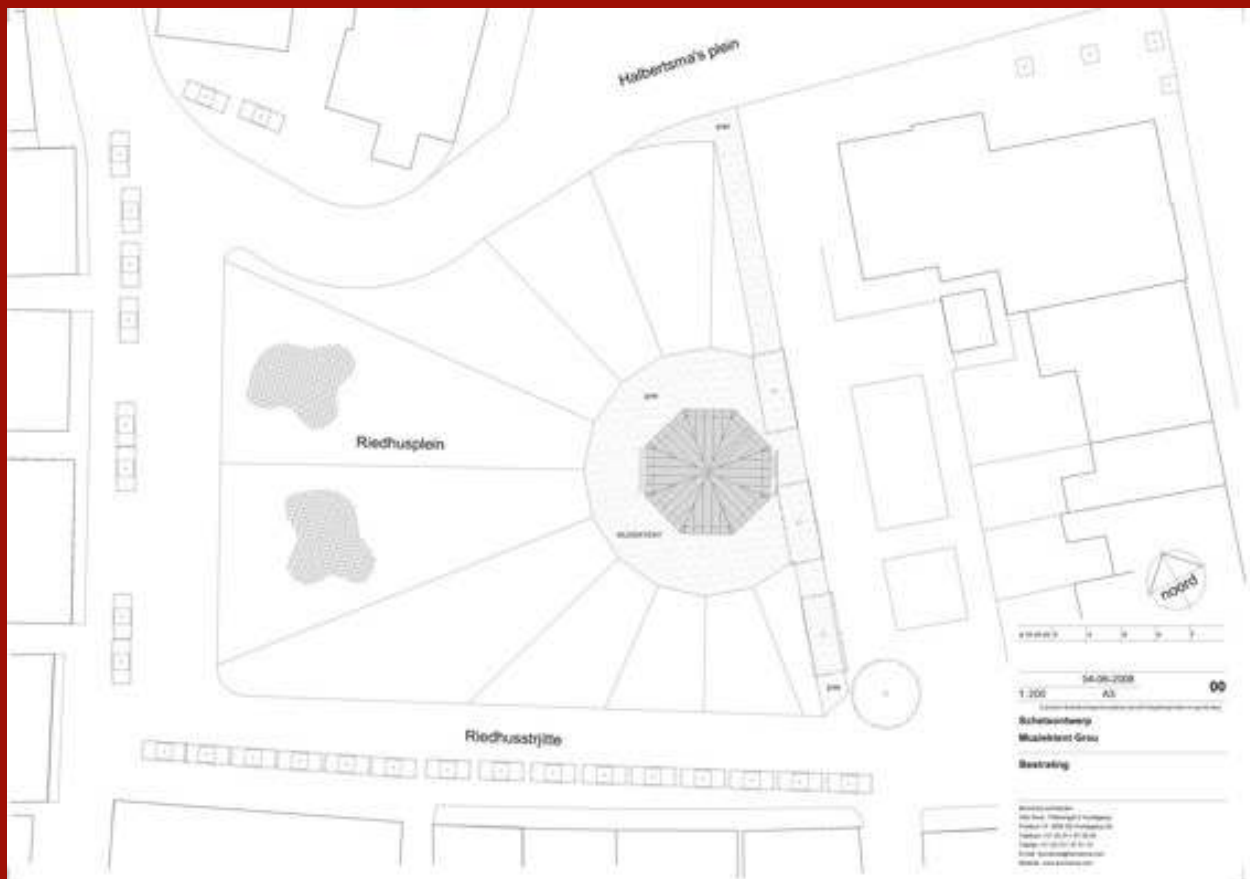

Muzyktinte Grou, een impressie

Situatie Muzyktinte Grou

achteraanzicht MUZIEKTENT

	20-03-2000		04
C 52	A3		

Alle afmetingen zijn in millimeters tenzij anders is vermeld

Scheffersgroep

Muziek tent Oude

achteraanzicht