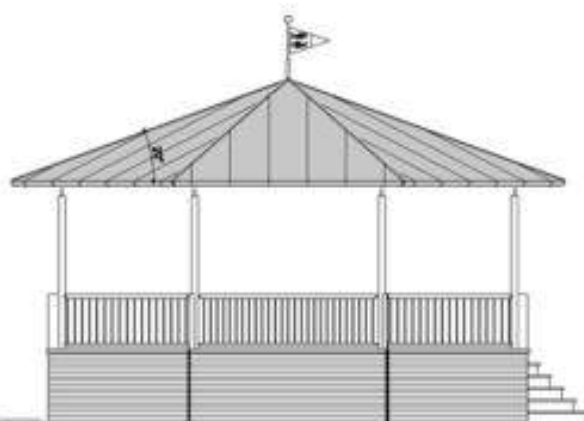

linkerzijgezicht MUZIEKTENT

	26-03-2008	02
1:50	A3	

Scheeftekening

Musiektent Oost

Linkerzijgezicht

Sonnema
architecten